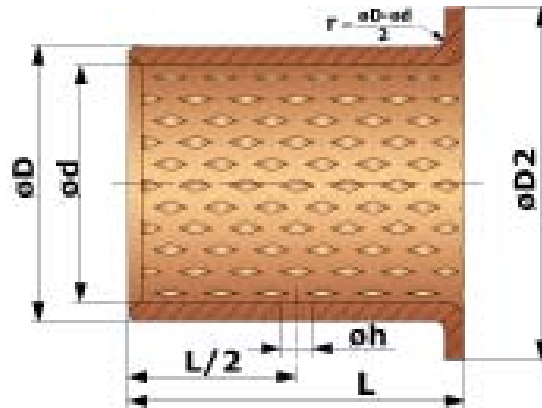

Dimension programme WF-WB700

Code	Designation				d	D	D2	L	
274010	20/	23/	30x	16	WF-WB700	20	23	30	16
274012	17/	22/	30x	10	WF-WB700	17	22	30	10
274015	20/	23/	30x	20	WF-WB700	20	23	30	20
274025	25/	28/	35x	25	WF-WB700	25	28	35	25
274027	30/	34/	45x	10	WF-WB700	30	34	45	10
274028	30/	34/	45x	16	WF-WB700	30	34	45	16
274030	30/	34/	45x	20	WF-WB700	30	34	45	20
274035	30/	34/	45x	30	WF-WB700	30	34	45	30
274040	35/	39/	50x	20	WF-WB700	35	39	50	20
274045	35/	39/	50x	35	WF-WB700	35	39	50	35
274050	40/	44/	55x	25	WF-WB700	40	44	55	25
274055	40/	44/	55x	40	WF-WB700	40	44	55	40
274063	45/	50/	60x	22,5	WF-WB700	45	50	60	22,5
274065	45/	50/	60x	30	WF-WB700	45	50	60	30
274070	45/	50/	60x	45	WF-WB700	45	50	60	45
274075	50/	55/	65x	30	WF-WB700	50	55	65	30
274080	50/	55/	65x	50	WF-WB700	50	55	65	50
274081	55/	60/	70x	30	WF-WB700	55	60	70	30
274082	55/	60/	70x	50	WF-WB700	55	60	70	50
274085	60/	65/	75x	35	WF-WB700	60	65	75	35
274095	60/	65/	75x	60	WF-WB700	60	65	75	60
274098	65/	70/	80x	60	WF-WB700	65	70	80	60
274100	70/	75/	85x	35	WF-WB700	70	75	85	35
274105	70/	75/	85x	70	WF-WB700	70	75	85	70
274107	75/	80/	90x	40	WF-WB700	75	80	90	40
274108	75/	80/	90x	70	WF-WB700	75	80	90	70
274110	80/	85/	95x	40	WF-WB700	80	85	95	40
274115	80/	85/	95x	80	WF-WB700	80	85	95	80
274120	90/	95/	110x	50	WF-WB700	90	95	110	50
274125	90/	95/	110x	90	WF-WB700	90	95	110	90
274135	100/	105/	120x	50	WF-WB700	100	105	120	50
274140	100/	105/	120x	90	WF-WB700	100	105	120	90
274143	100/	105/	120x	100	WF-WB700	100	105	120	100
274150	110/	115/	130x	50	WF-WB700	110	115	130	50
274155	110/	115/	130x	90	WF-WB700	110	115	130	90
274160	120/	125/	145x	50	WF-WB700	120	125	145	50
274165	120/	125/	145x	90	WF-WB700	120	125	145	90
274170	130/	135/	155x	60	WF-WB700	130	135	155	60
274175	130/	135/	155x	90	WF-WB700	130	135	155	90
274180	140/	145/	165x	60	WF-WB700	140	145	165	60
274185	140/	145/	165x	90	WF-WB700	140	145	165	90
274190	150/	155/	180x	60	WF-WB700	150	155	180	60
274195	150/	155/	180x	90	WF-WB700	150	155	180	90
274200	160/	165/	190x	60	WF-WB700	160	165	190	60
274205	160/	165/	190x	90	WF-WB700	160	165	190	90
274210	170/	175/	200x	60	WF-WB700	170	175	200	60
274215	170/	175/	200x	90	WF-WB700	170	175	200	90
274220	180/	185/	215x	60	WF-WB700	180	185	215	60
274225	180/	185/	215x	90	WF-WB700	180	185	215	90
274240	190/	195/	225x	60	WF-WB700	190	195	225	60
274245	190/	195/	225x	90	WF-WB700	190	195	225	90
274255	200/	205/	235x	60	WF-WB700	200	205	235	60
274260	200/	205/	235x	90	WF-WB700	200	205	235	90

Other dimensions and designs can be supplied on request.
All measures in mm.