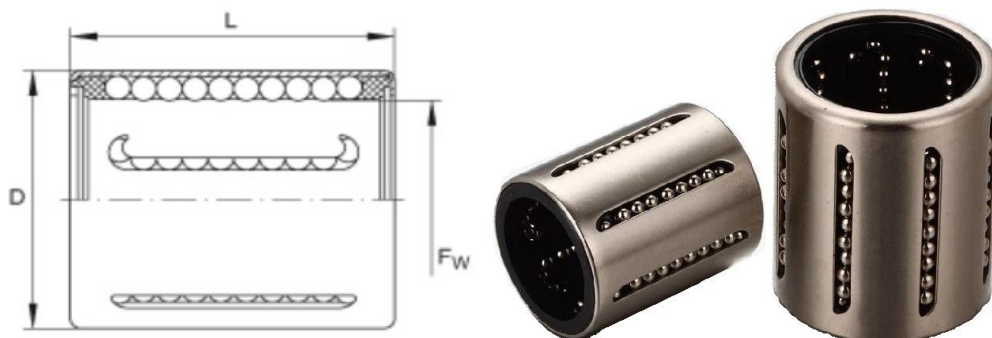

[www.albeco.com.pl](http://www.albeco.com.pl)

Oznaczenie	Wymiary [mm]			Nośność [N]		Masa [g]
	Ød	ØD	L	Dynamiczna C	Statyczna Co	
<b>KH 06 PP</b>	6	12	22	340	240	7
<b>KH 08 PP</b>	8	15	24	410	280	12
<b>KH 10 PP</b>	10	17	26	510	370	14,5
<b>KH 12 PP</b>	12	19	28	670	510	18,5
<b>KH 14 PP</b>	14	21	28	690	520	20,5
<b>KH 16 PP</b>	16	24	30	890	620	27,5
<b>KH 20 PP</b>	20	28	30	1 110	790	32,5
<b>KH 25 PP</b>	25	35	40	2 280	1 670	66
<b>KH 30 PP</b>	30	40	50	3 300	2 700	95
<b>KH 40 PP</b>	40	52	60	5 300	4 450	182
<b>KH 50 PP</b>	50	62	70	6 800	6 300	252