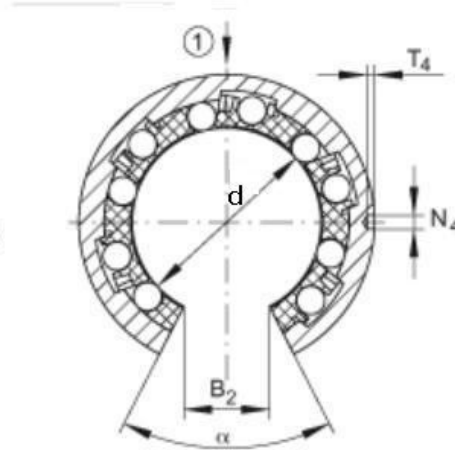

www.albeco.com.pl

Oznaczenie	Wymiary [mm]						Nośność [N]		Masa [g]
	Ød	ØD	L	L1	L2	ØD1	Dynamiczna C	Statyczna Co	
KBO 12 PP	12	22	32	22,9	1,3	21	513	365	30
KBO 16 PP	16	26	36	24,9	1,3	24,9	674	503	40
KBO 20 PP	20	32	45	31,5	1,6	30,3	1 490	1 170	70
KBO 25 PP	25	40	58	44,1	1,85	37,5	2 660	2 110	150
KBO 30 PP	30	47	68	52,1	1,85	44,5	3 420	2 700	240
KBO 40 PP	40	62	80	60,6	2,15	59	5 700	4 100	520
KBO 50 PP	50	75	100	77,6	2,65	72	8 200	6 000	850
KBO 60 PP	60	90	125	101,7	3,15	86,5	8 900	9 600	1,42