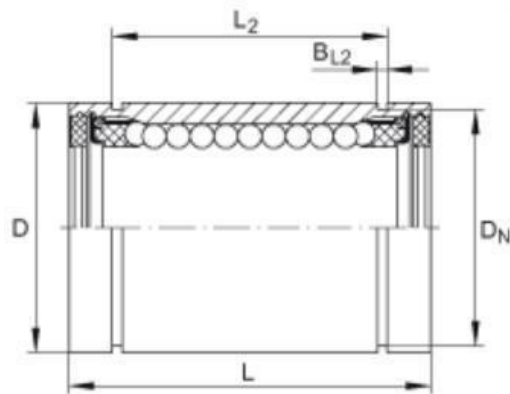

www.albeco.com.pl

Oznaczenie	Wymiary [mm]						Nośność [N]		Masa [g]
	Ød	ØD	L	L1	L2	ØD1	Dynamiczna C	Statyczna Co	
KBO 12 PP	12	22	32	22,9	1,3	21	513	365	30
KBO 16 PP	16	26	36	24,9	1,3	24,9	674	503	40
KBO 20 PP	20	32	45	31,5	1,6	30,3	1 490	1 170	70
KBO 25 PP	25	40	58	44,1	1,85	37,5	2 660	2 110	150
KBO 30 PP	30	47	68	52,1	1,85	44,5	3 420	2 700	240
KBO 40 PP	40	62	80	60,6	2,15	59	5 700	4 100	520
KBO 50 PP	50	75	100	77,6	2,65	72	8 200	6 000	850
KBO 60 PP	60	90	125	101,7	3,15	86,5	8 900	9 600	1,42