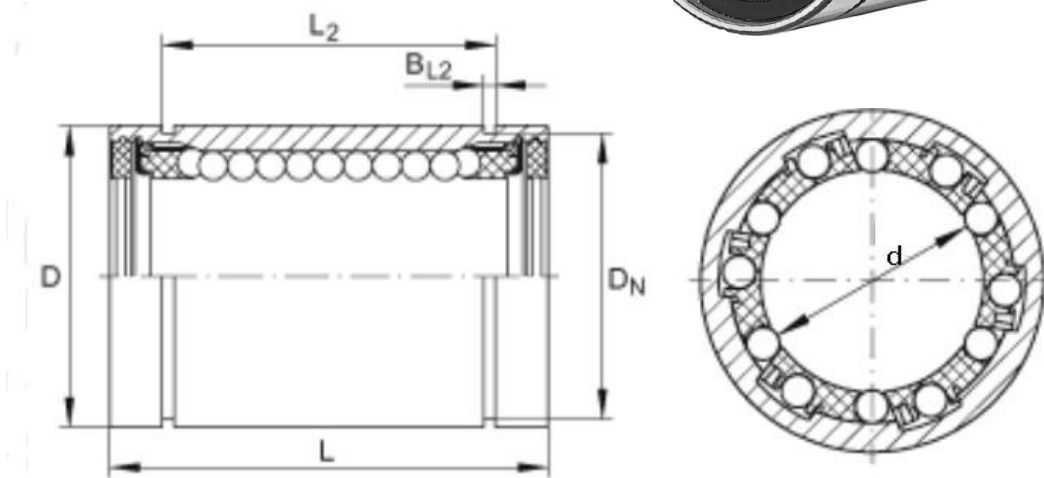

www.albeco.com.pl

Oznaczenie	Wymiary [mm]						Nośność [N]		Masa [g]
	Ød	ØD	L	L ₁	L ₂	ØD1	Dynamiczna C	Statyczna Co	
KB 0522 PP	5	12	22	14,5	1,1	11,5	270	270	10
KB 0825 PP	8	16	25	16,5	1,1	15,2	350	410	20
KB 1232 PP	12	22	32	22,9	1,3	21	540	385	40
KB 1636 PP	16	26	36	24,9	1,3	24,9	710	530	60
KB 2045 PP	20	32	45	31,5	1,6	30,3	1 570	1 230	90
KB 2558 PP	25	40	58	44,1	1,85	37,5	2 800	2 220	210
KB 3068 PP	30	47	68	52,1	1,85	44,5	3 600	2 850	320
KB 4080 PP	40	62	80	60,6	2,15	59	6 000	4 400	700
KB 50100 PP	50	75	100	77,6	2,65	72	8 700	6 300	1 130
KB 60125 PP	60	90	125	101,7	3,15	86,5	9 400	10 200	2 050