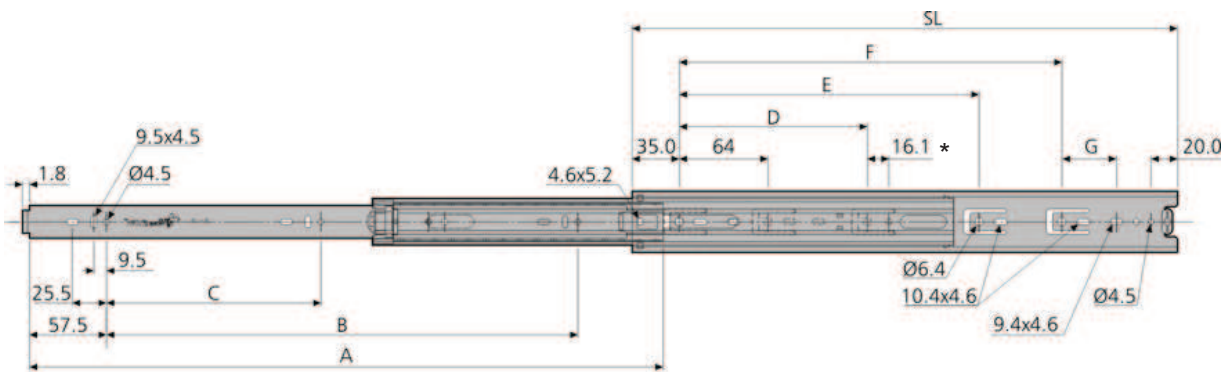

FEATURES

- Load rating up to 45kg (450mm length)
- 100% extension
- Hold-in
- Front disconnect lever
- Zinc finish
- For side mounting

BENEFITS

- Standard 32mm hole pattern
- Breathing tabs
- Off the shelf for fast delivery
- Easy installation

* Hole not available DZ4501-0030

Installation Diagram

Bee Slide	mm								
	SL	Travel ±3	A	B	C	D	E	F	G
DZ4501-0025	250	250	246	-	176	148	-	-	-
DZ4501-0030	300	300	296	224	96	224	-	-	-
DZ4501-0035	350	350	346	256	128	-	-	224	50
DZ4501-0040	400	400	396	320	160	224	-	288	-
DZ4501-0045	450	450	446	352	160	224	352	-	-
DZ4501-0050	500	500	496	416	192	224	352	416	-
DZ4501-0055	550	550	546	448	224	224	352	416	50
DZ4501-0060	600	600	596	512	256	224	352	480	50
DZ4501-0065	650	650	646	576	288	224	352	544	-
DZ4501-0070	700	700	696	576	288	224	352	544	50

Fixing recommendation: 4mm wood screw/6mm Euro screw/M4 screw