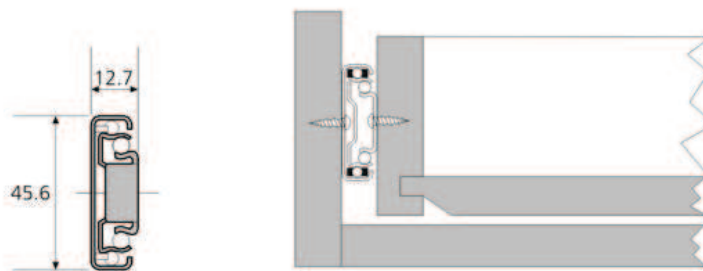

FEATURES

- Load rating up to 45kg (450mm length)
- 100% extension
- Hold-in
- Front disconnect lever
- Zinc finish
- For side mounting

BENEFITS

- Standard 32mm hole pattern
- Breathing tabs
- Off the shelf for fast delivery
- Easy installation

* Hole not available DZ4501-0030

Installation Diagram

Bee Slide	mm								
	SL	Travel ±3	A	B	C	D	E	F	G
DZ4501-0025	250	250	246	-	176	148	-	-	-
DZ4501-0030	300	300	296	224	96	224	-	-	-
DZ4501-0035	350	350	346	256	128	-	-	224	50
DZ4501-0040	400	400	396	320	160	224	-	288	-
DZ4501-0045	450	450	446	352	160	224	352	-	-
DZ4501-0050	500	500	496	416	192	224	352	416	-
DZ4501-0055	550	550	546	448	224	224	352	416	50
DZ4501-0060	600	600	596	512	256	224	352	480	50
DZ4501-0065	650	650	646	576	288	224	352	544	-
DZ4501-0070	700	700	696	576	288	224	352	544	50