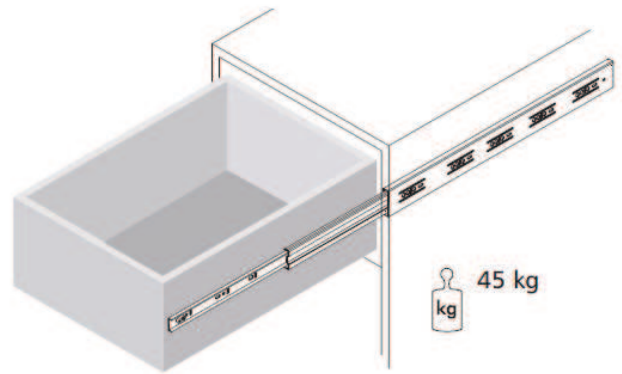

FEATURES

- Load rating up to 45kg (450mm length)
- 100% extension
- Hold-in
- Front disconnect lever
- Zinc finish
- For side mounting

BENEFITS

- Standard 32mm hole pattern
- Breathing tabs
- Off the shelf for fast delivery
- Easy installation

* Hole not available DZ4501-0030

Installation Diagram

Bee Slide	mm								
	SL	Travel ±3	A	B	C	D	E	F	G
DZ4501-0025	250	250	246	-	176	148	-	-	-
DZ4501-0030	300	300	296	224	96	224	-	-	-
DZ4501-0035	350	350	346	256	128	-	-	224	50
DZ4501-0040	400	400	396	320	160	224	-	288	-
DZ4501-0045	450	450	446	352	160	224	352	-	-
DZ4501-0050	500	500	496	416	192	224	352	416	-
DZ4501-0055	550	550	546	448	224	224	352	416	50
DZ4501-0060	600	600	596	512	256	224	352	480	50
DZ4501-0065	650	650	646	576	288	224	352	544	-
DZ4501-0070	700	700	696	576	288	224	352	544	50