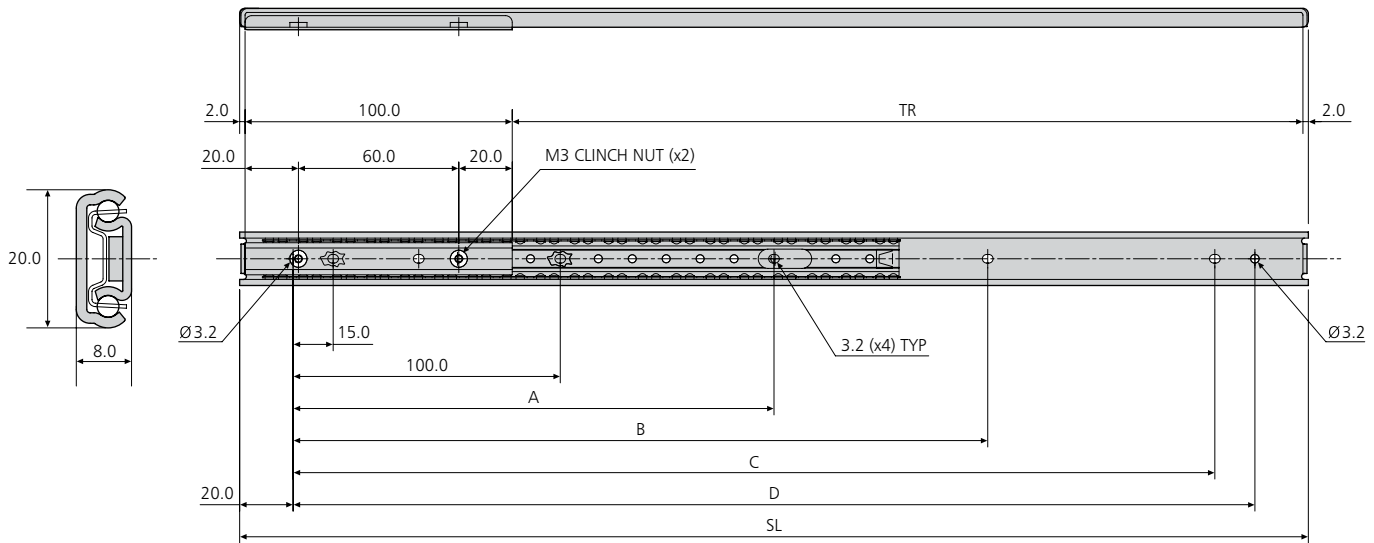

2415

- Load rating up to 18.5kg
- Linear motion
- 8mm slide thickness
- Sold in pairs
- Vertical or horizontal mounting

- Capacidad de carga hasta 18,5kg
- Movimiento lineal
- Espesor de la guía de 8mm
- Vendidas en pares
- Montaje vertical u horizontal

- Portata fino a 18,5kg
- Movimento lineare
- Spessore guida 8mm
- Vendute in coppia
- Montaggio verticale o orizzontale

2415	mm						kg	
	SL	TR±3	A	B	C	D	W	L
DZ2415-0020	200	96	-	-	145.0	160.0	0.21	18.5
DZ2415-0025	250	146	-	-	195.0	210.0	0.26	18.5
DZ2415-0030	300	196	-	160.0	245.0	260.0	0.30	18.5
DZ2415-0035	350	246	-	210.0	295.0	310.0	0.34	18.5
DZ2415-0040	400	296	-	260.0	345.0	360.0	0.38	18.5
DZ2415-0045	450	346	205.0	310.0	395.0	410.0	0.42	18.5
DZ2415-0050	500	396	230.0	360.0	445.0	460.0	0.46	18.5
DZ2415-0055	550	446	255.0	410.0	495.0	510.0	0.50	18.5

Notes:

- Fixing recommendation: M3
- Please refer to 2D CAD drawings for dimensional tolerances

Notas:

- Recomendaciones de montaje: tornillo M3
- Por favor, miren el dibujo 2D para las tolerancias dimensionales